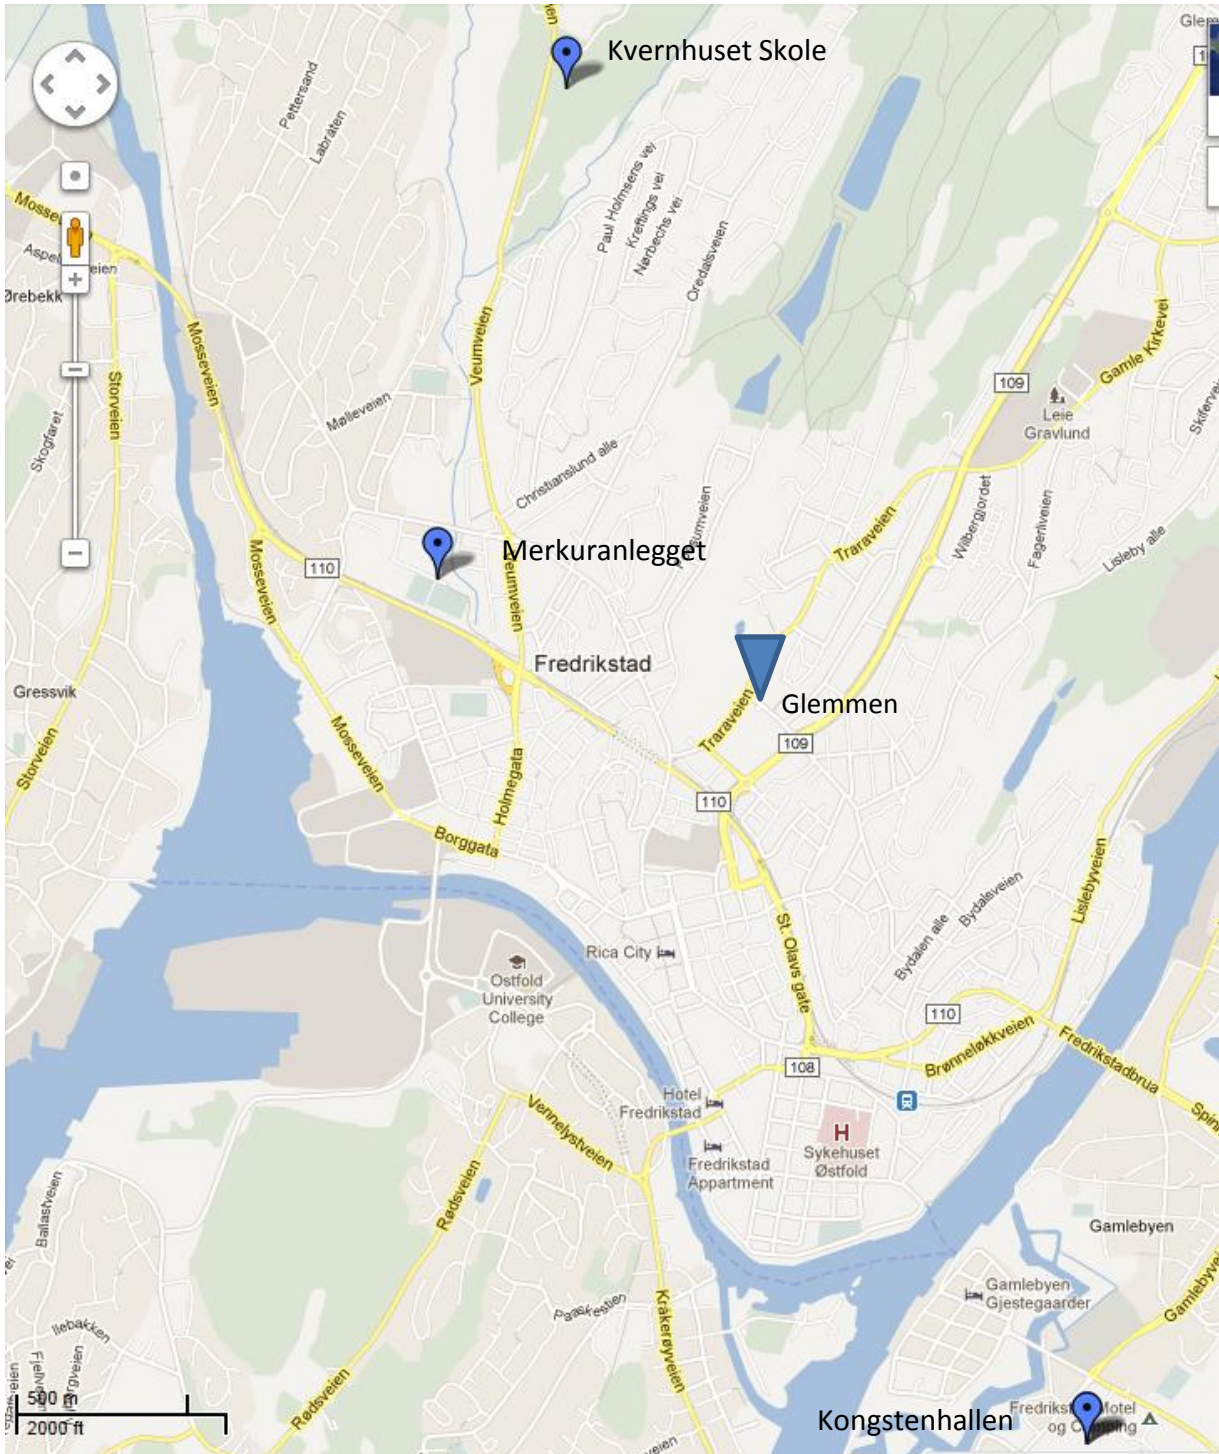

Sigrid Tollefsen: 97 68 87 98

Siw Ellen Grewe 99 51 71 97

Kristin Møllerplass 41 28 60 08

Kristin Jobraaten 91 80 60 38

Anne Simonsen 993 50 960

Kart over plankebyen