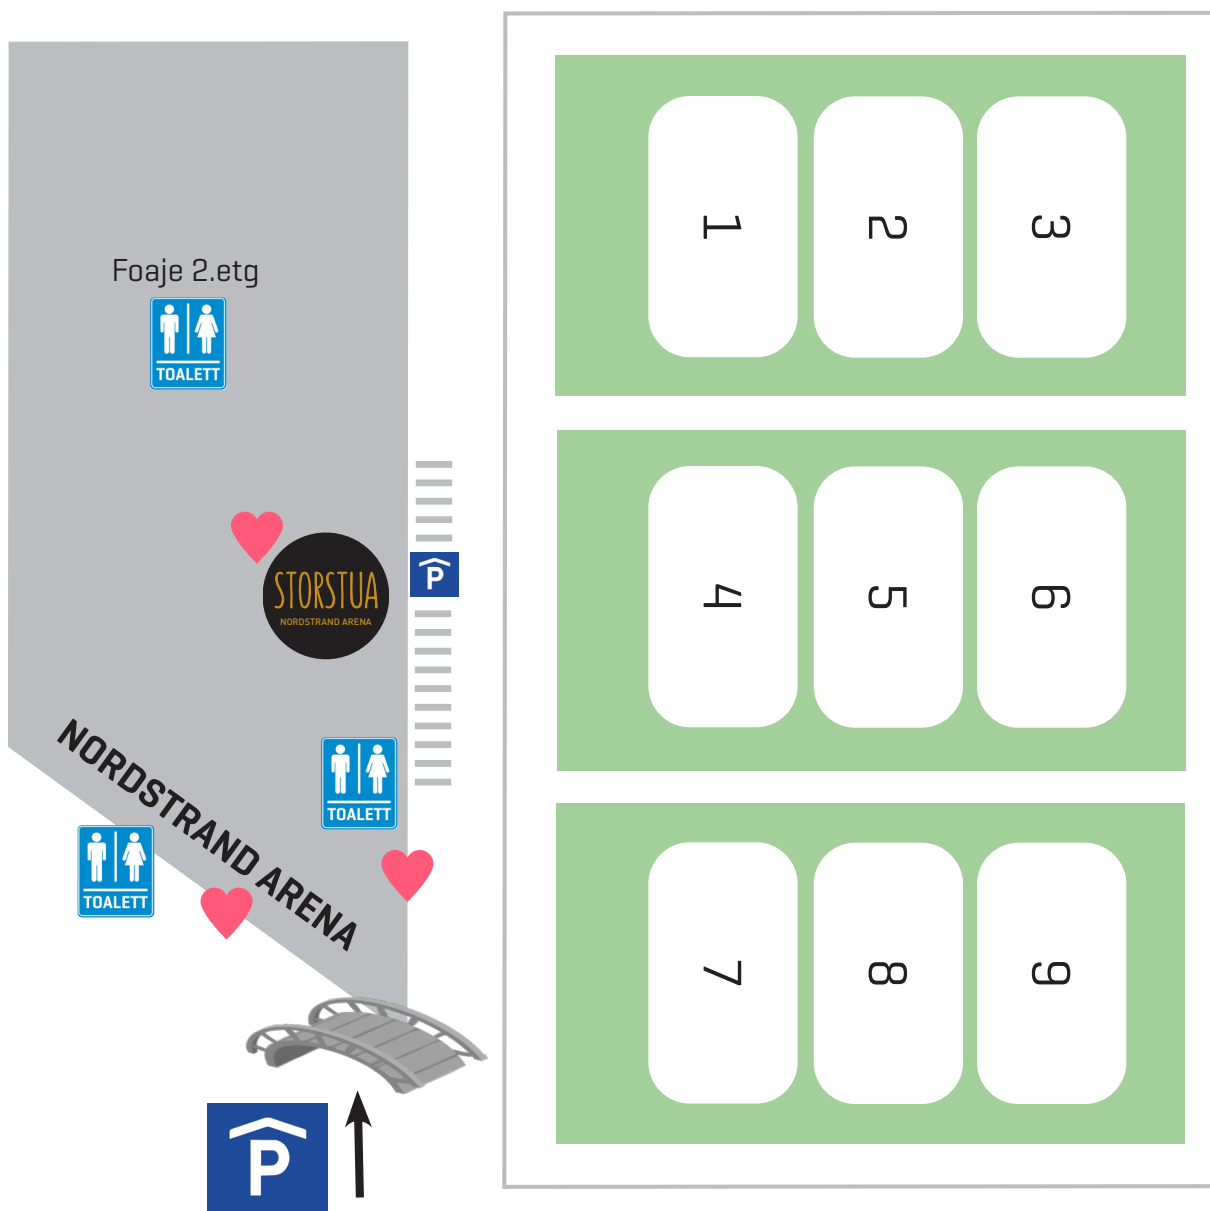

Banekart

PLASSERING AV HJERTESTARTERE:

- På veggen v/inngang fotballgangen fra Lillekunsten
- Ved resepsjonen i 1. etg i Nordstrand Arena
- På veggen i Storstua kafe, 2. etg